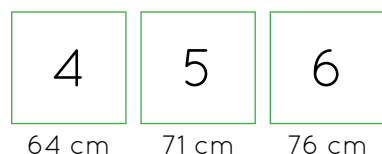

Mesa semiredonda ONDA

Mesa de adulto semiredonda ONDA, compuesta por cuatro patas de tubo metálico de $\text{Ø}60 \times 1,5$ mm con acabado en pintura Epoxi y una tapa en tablero MDF laminado de 21 mm de espesor, con cantos redondeados y superficie y contratiro de laminado de alta presión (HPL).

Incorpora conteras niveladoras para evitar que cojee. Acabado de estructura en pintura Epoxi.

Íntegramente desmontable, reduciendo así el impacto ambiental en su transporte.

Medidas tablero

Acabados tablero

Tallas

Medidas

120 x 60 cm 500625

Referencia

Acabado patas

* otros colores consultar