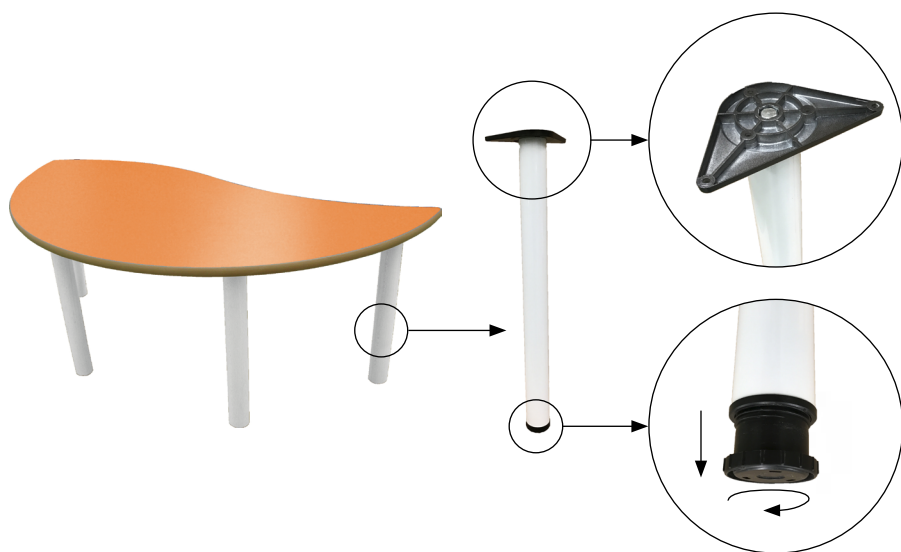

Mesa semiredonda ONDA

Mesa de adulto semiredonda ONDA, compuesta por cuatro patas de tubo metálico de $\text{Ø}60 \times 1,5$ mm con acabado en pintura Epoxi y una tapa en tablero MDF laminado de 21 mm de espesor, con cantos redondeados y superficie y contratiro de laminado de alta presión (HPL).

Incorpora conteras niveladoras para evitar que cojee. Acabado de estructura en pintura Epoxi.

Íntegramente desmontable, reduciendo así el impacto ambiental en su transporte.

Medidas tablero

Acabados tablero

Tallas

Medidas

120 x 60 cm 500625

Referencia

Acabado patas

* otros colores consultar