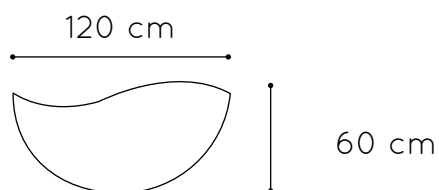

Mesa semiredonda ONDA

Mesa de adulto semiredonda ONDA, compuesta por cuatro patas de tubo metálico de $\text{Ø}60 \times 1,5$ mm con acabado en pintura Epoxi y una tapa en tablero MDF laminado de 21 mm de espesor, con cantos redondeados y superficie y contratiro de laminado de alta presión (HPL).

Incorpora conteras niveladoras para evitar que cojee. Acabado de estructura en pintura Epoxi.

Íntegramente desmontable, reduciendo así el impacto ambiental en su transporte.

Medidas tablero

Acabados tablero

Tallas

Medidas

120 x 60 cm 500625

Referencia

Acabado patas

* otros colores consultar